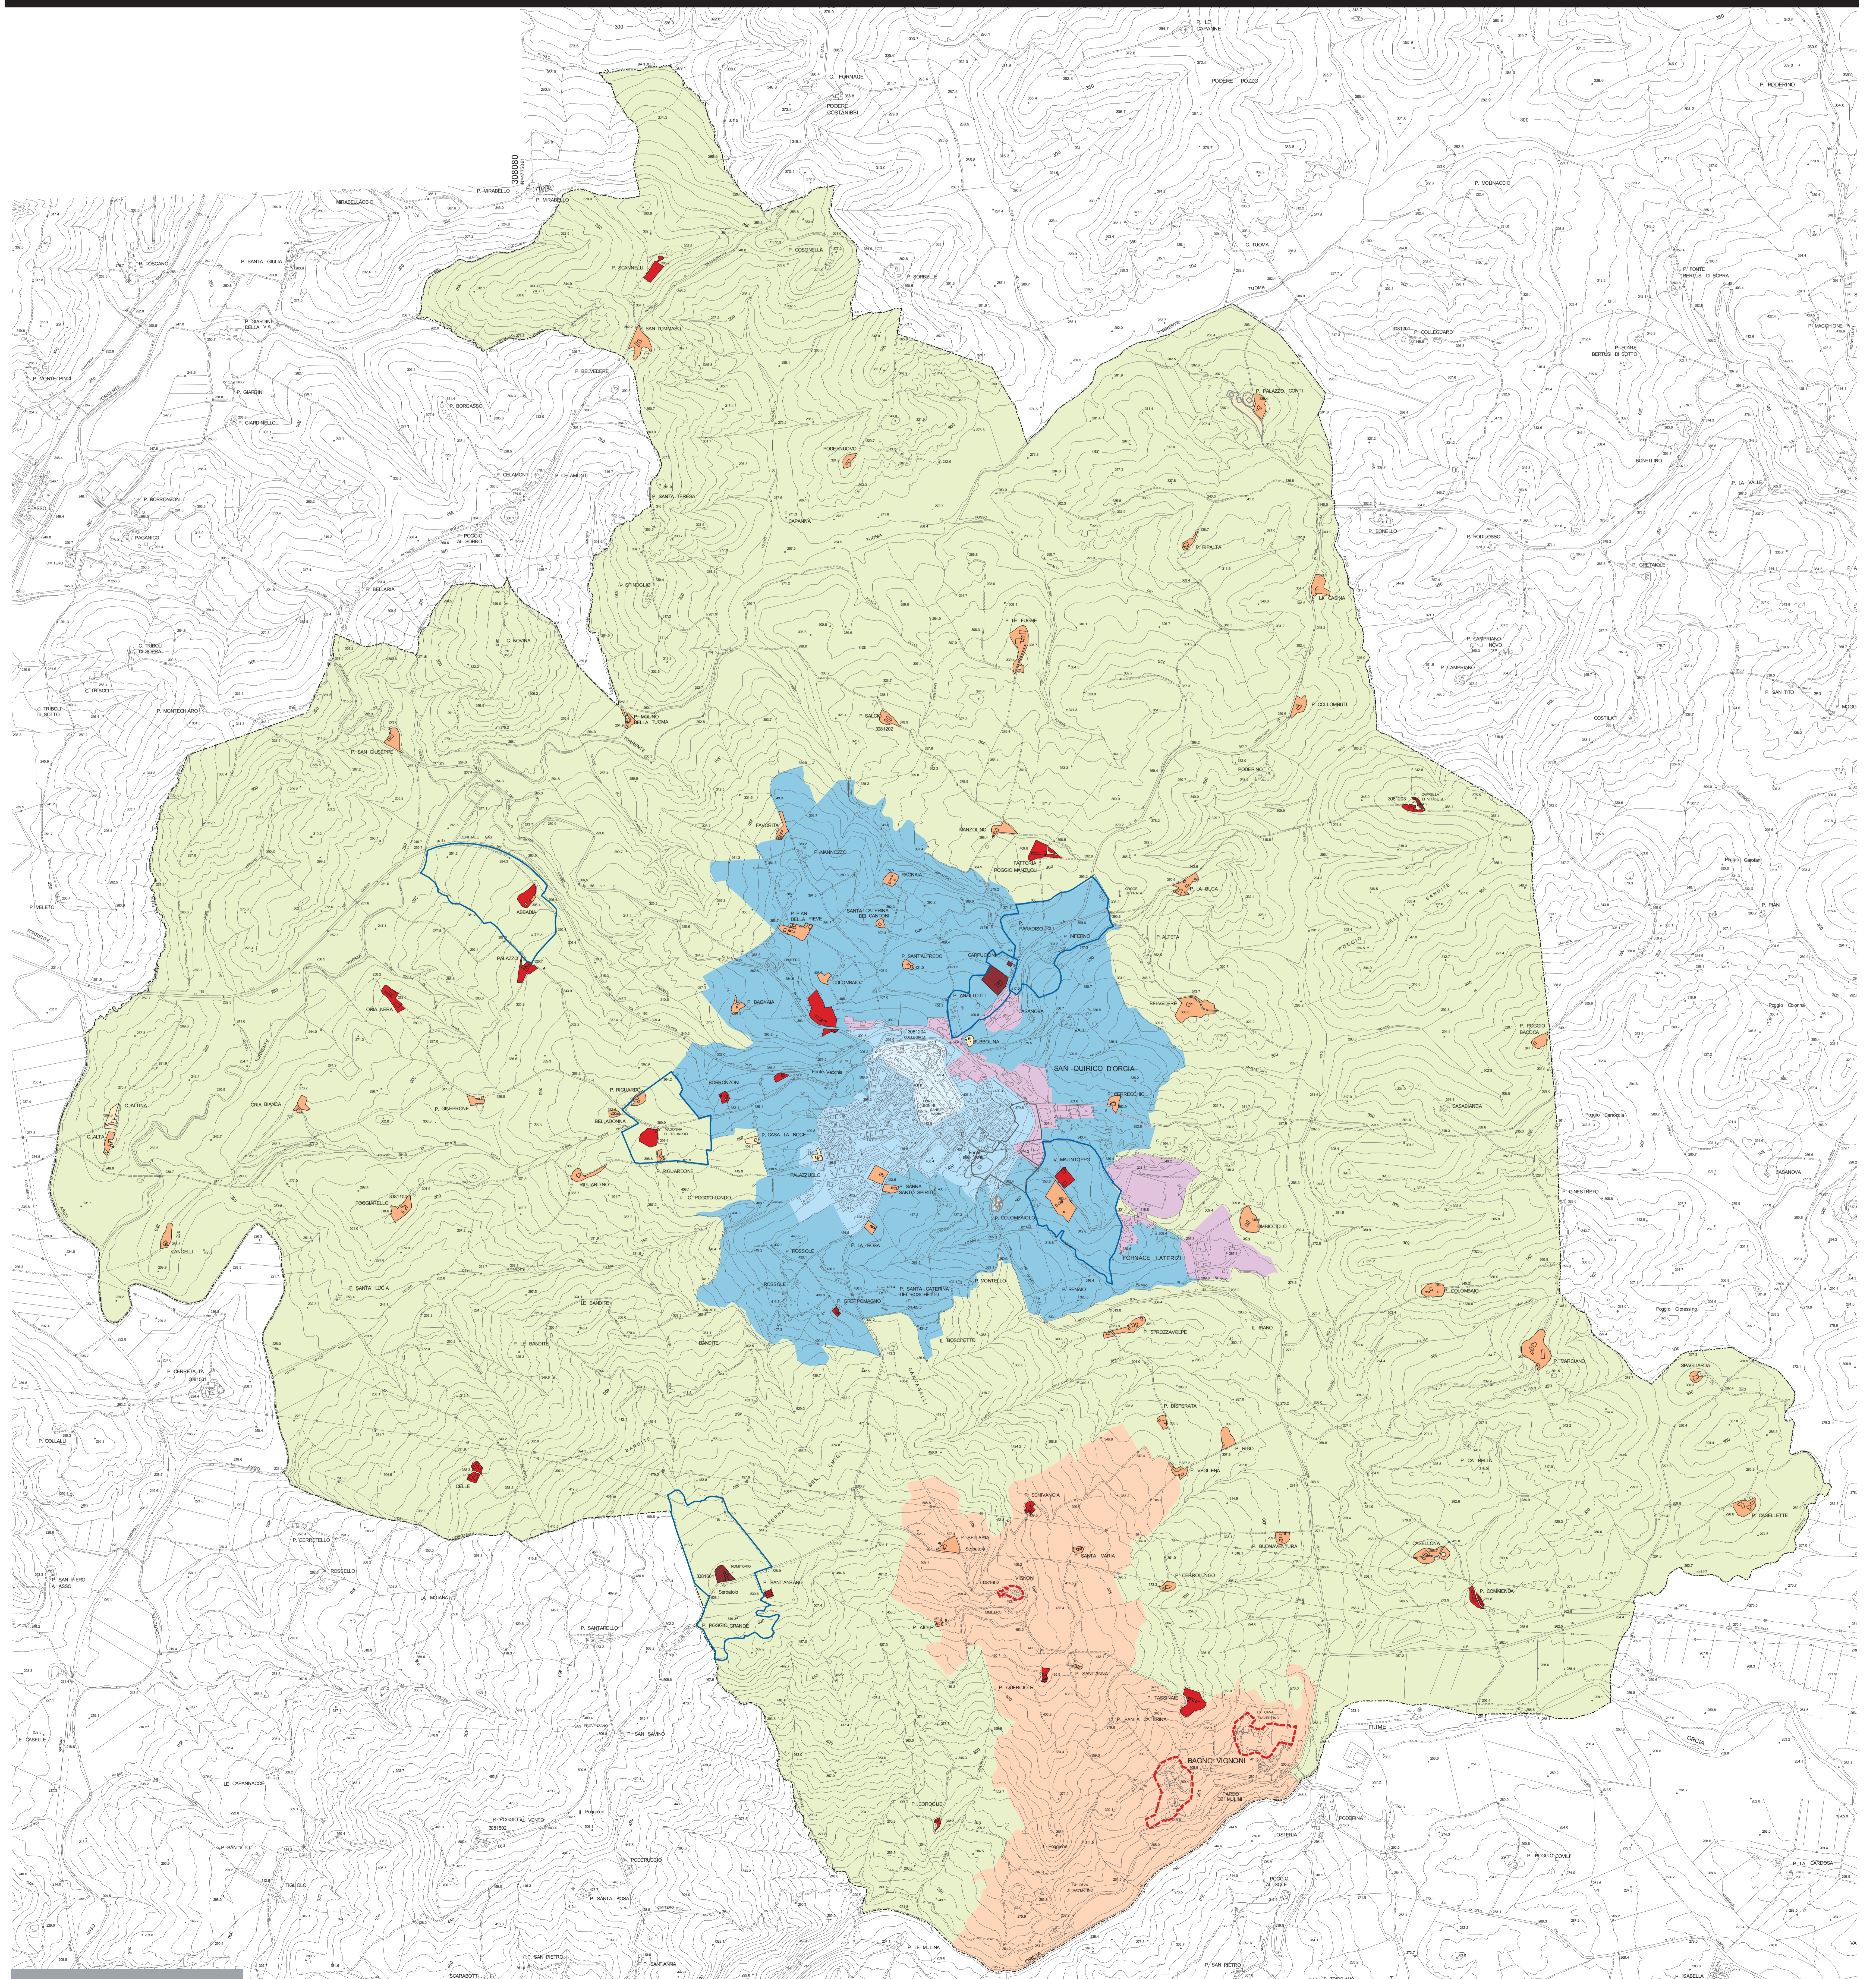

PIANO STRUTTURALE

Adozione
Delibera C.C. N. del

Approvazione
Delibera C.P.N. del

tav. PS04 Sistema funzionale degli insediamenti

SCALA 1:10.000

Novembre 2006

Legenda

Sottosistemi funzionali degli insediamenti

- Centro storico di San Quirico
- Espansione consolidata di San Quirico
- Area periurbana di San Quirico
- Insiediamenti produttivi di San Quirico
- Bagno Vignoni e Vignoni
- Insiediamento rurale diffuso
- Area di pertinenza paesistica dell'aggregato di Fonte alla Vena
- Aree di pertinenza paesistica dei beni storico-architettonici

Valore architettonico intrinseco dei beni storico-architettonici

- Rilevante valore
- Valore
- Con elementi di valore
- Ridotto valore
- Senza valore
- Proposta di perimetrazione dei centri abitati di Bagno Vignoni e Vignoni
- Confine comunale