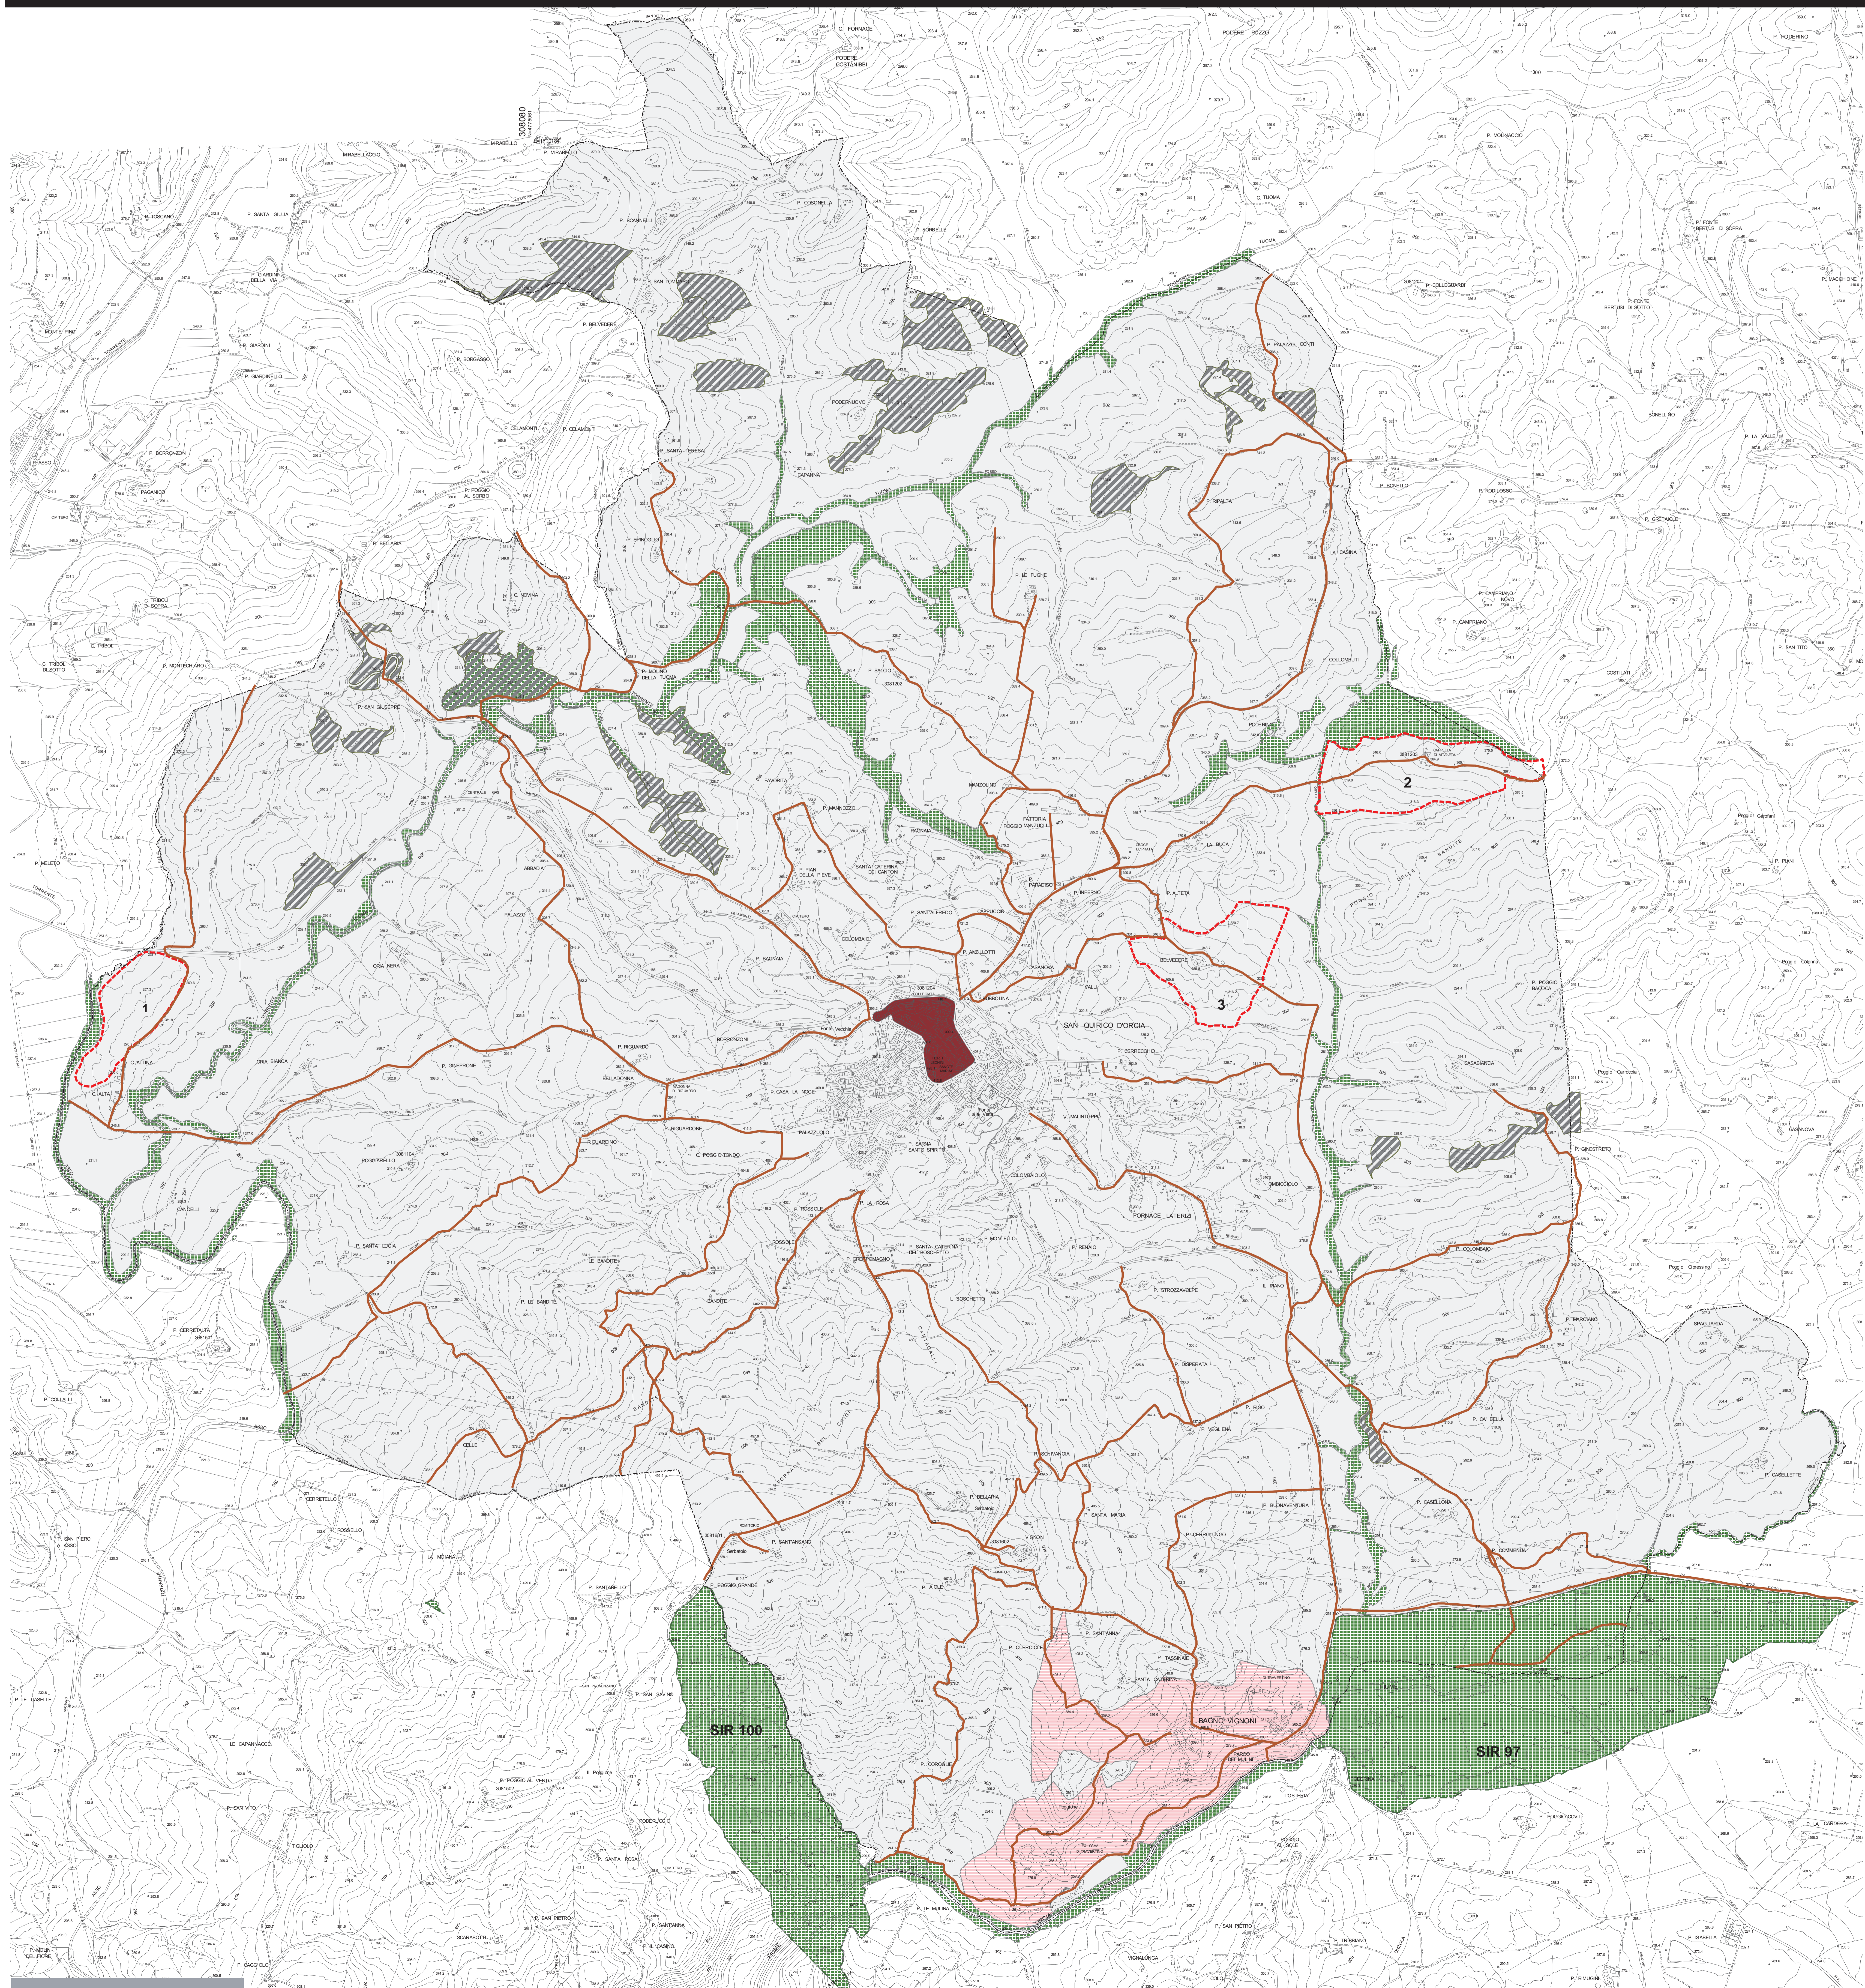

PIANO STRUTTURALE

Adozione
Delibera C.C. N. del

Approvazione
Delibera C.P.N. del

tav. PS01

Invarianti strutturali

SCALA 1:10.000

Novembre 2006

Legenda

- 1. Rete dei percorsi storici connessi alla via Francigena
 - 2. Il centro storico come luogo centrale dell'identità collettiva
 - 3. Complesso termale di Bagno Vignoni
 - 4. Tutela della biodiversità: i catanchi e le biancane
 - 5. Tutela della biodiversità: la rete ecologica territoriale
 - SIR Crete dell'Orcia e del Formone (IT5190011)
 - SIR Ripa d'Orcia (IT5190014)
 - 6. Le icone del paesaggio
 - 1. I cipressi
 - 2. Viteleta
 - 3. Podere Belvedere
- Confine comunale